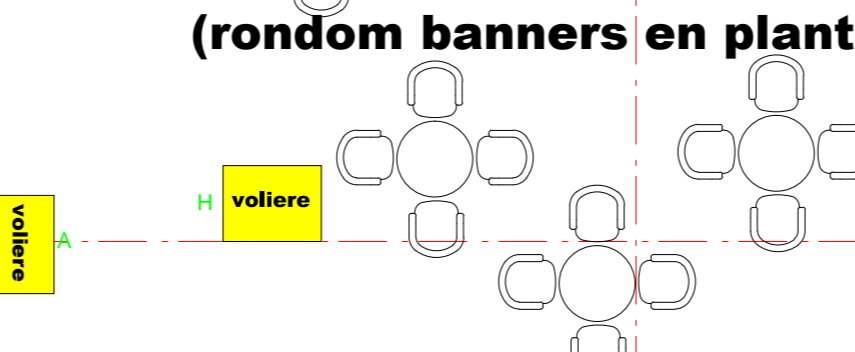

1000

10000

Verkoop

10000

3240

10000

LEGENDA

- 60 kooimaat 3 koolen
- 50 kooimaat 4 koolen
- 40 kooimaat 5 koolen
- lege kool

Show Onderdeel Schaal: SNN 2017 te Drachten Koolopstelling 1:100

30 m.

DM 1450

DM 1450

30 m.

11a

30 m.