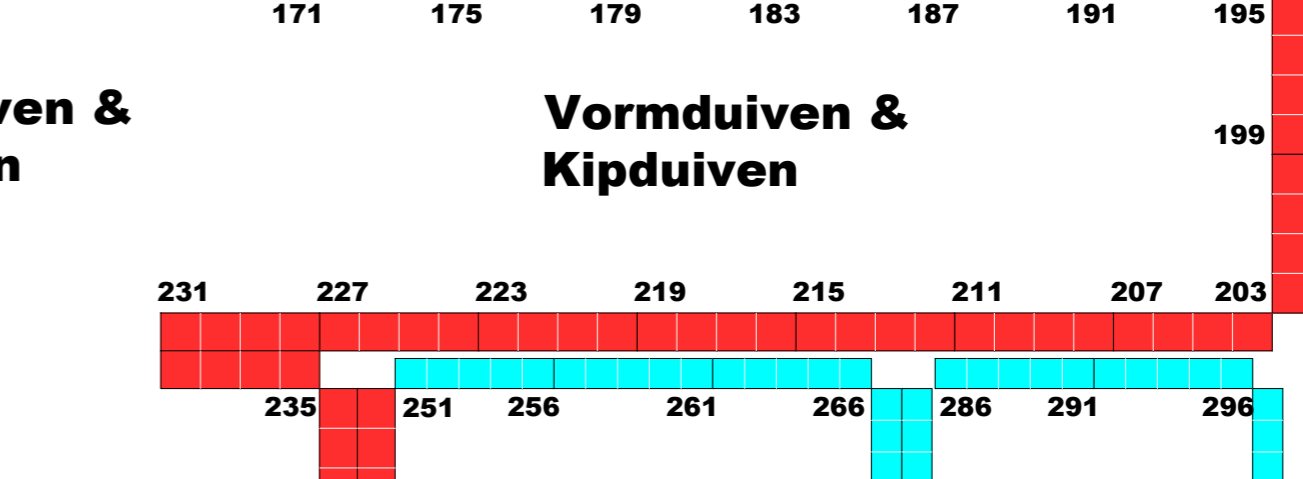

1000

10000

Verkoop

10000

3240

10000

LEGENDA

- 60 kooimaat 3 koolen
- 50 kooimaat 4 koolen
- 40 kooimaat 5 koolen
- lege kool

Show Onderdeel Schaal: SNN 2017 te Drachten Koolopstelling 1:100

30 m.

DM 1450

DM 1450

30 m.

11a

30 m.