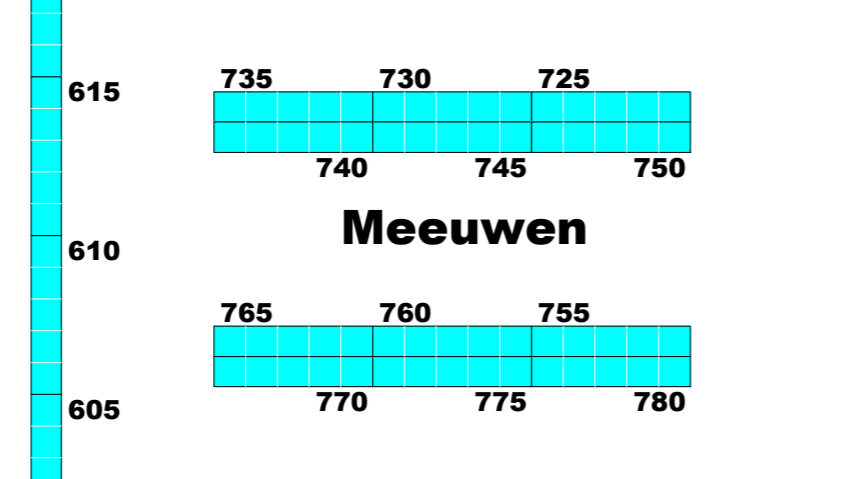

1000

10000

Verkoop

10000

3240

10000

LEGENDA

- 60 kooimaat 3 koolen
- 50 kooimaat 4 koolen
- 40 kooimaat 5 koolen
- lege kool

Show Onderdeel Schaal: SNN 2017 te Drachten Koolopstelling 1:100

30 m.

DM 1450

DM 1450

30 m.

11a

30 m.