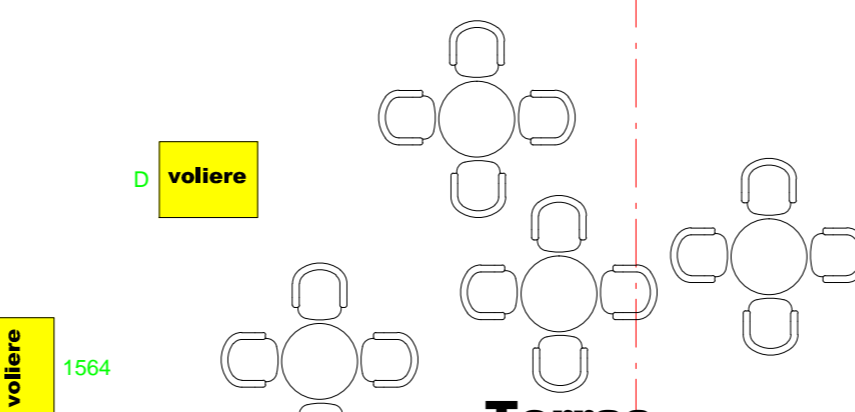

1000

10000

Verkoop

10000

3240

10000

LEGENDA

- 60 kooimaat 3 koolen
- 50 kooimaat 4 koolen
- 40 kooimaat 5 koolen
- lege kool

Show Onderdeel Schaal: SNN 2017 te Drachten Koolopstelling 1:100

30 m.

DM 1450

DM 1450

30 m.

11a

30 m.