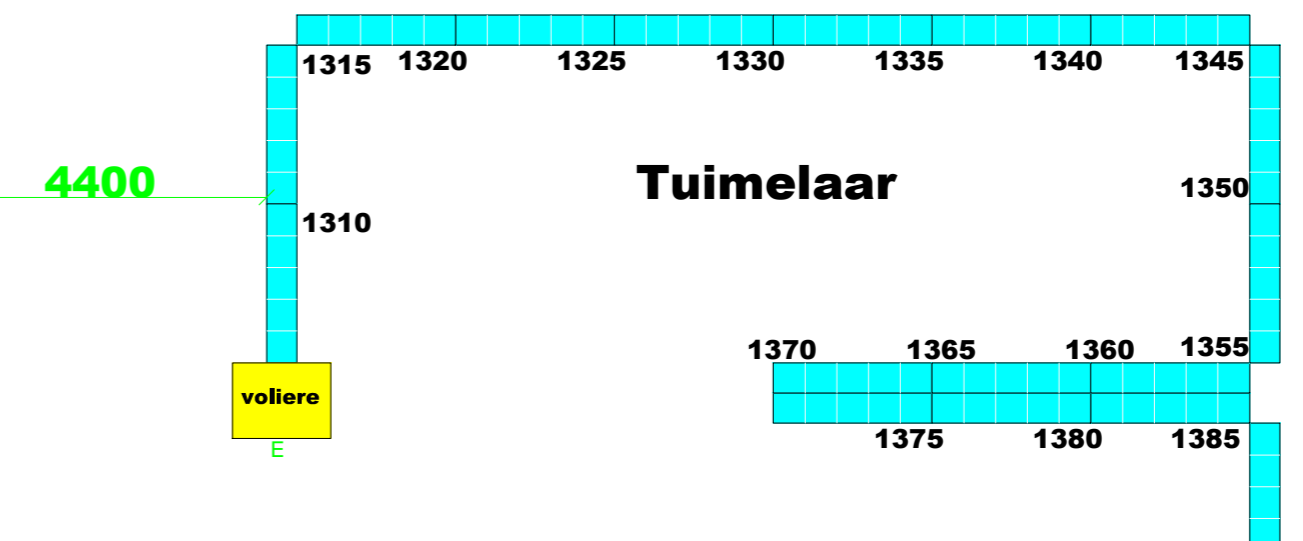

1000

10000

Verkoop

10000

3240

10000

LEGENDA

- 60 kooimaat 3 koolen
- 50 kooimaat 4 koolen
- 40 kooimaat 5 koolen
- lege kool

Show Onderdeel Schaal: SNN 2017 te Drachten Koolopstelling 1:100

30 m.

DM 1450

DM 1450

30 m.

11a

30 m.