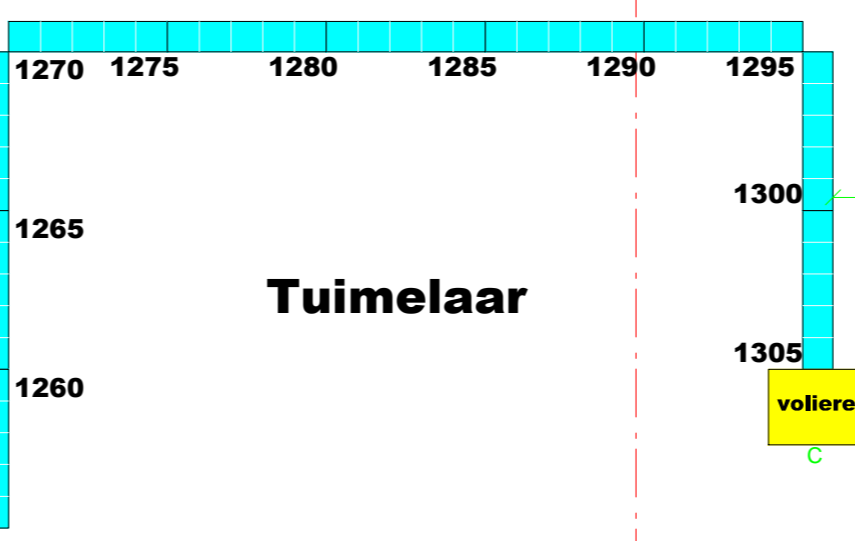

1000

10000

Verkoop

10000

3240

10000

LEGENDA

- 60 kooimaat 3 koolen
- 50 kooimaat 4 koolen
- 40 kooimaat 5 koolen
- lege kool

Show Onderdeel Schaal: SNN 2017 te Drachten Koolopstelling 1:100

30 m.

DM 1450

DM 1450

30 m.

11a

30 m.