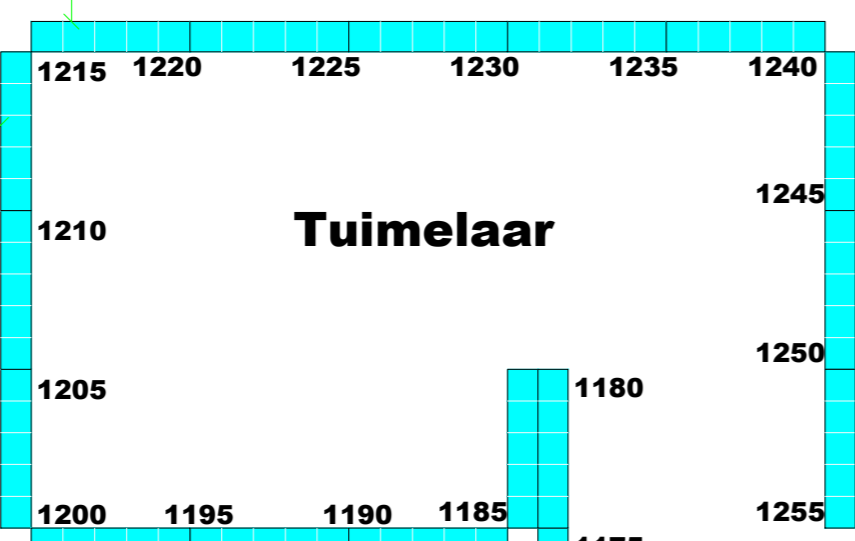

1000

10000

Verkoop

10000

3240

10000

LEGENDA

- 60 kooimaat 3 koolen
- 50 kooimaat 4 koolen
- 40 kooimaat 5 koolen
- lege kool

Show Onderdeel Schaal: SNN 2017 te Drachten Koolopstelling 1:100

30 m.

DM 1450

DM 1450

30 m.

11a

30 m.