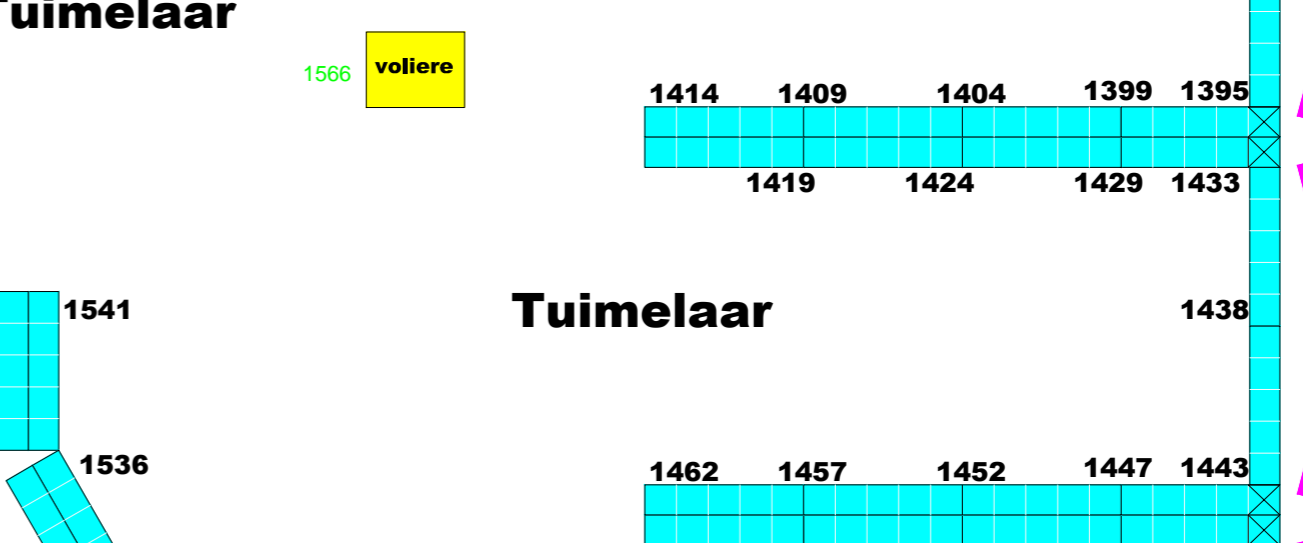

1000

10000

Verkoop

10000

3240

10000

LEGENDA

- 60 kooimaat 3 koolen
- 50 kooimaat 4 koolen
- 40 kooimaat 5 koolen
- lege kool

Show Onderdeel Schaal: SNN 2017 te Drachten Koolopstelling 1:100

30 m.

DM 1450

DM 1450

30 m.

11a

30 m.