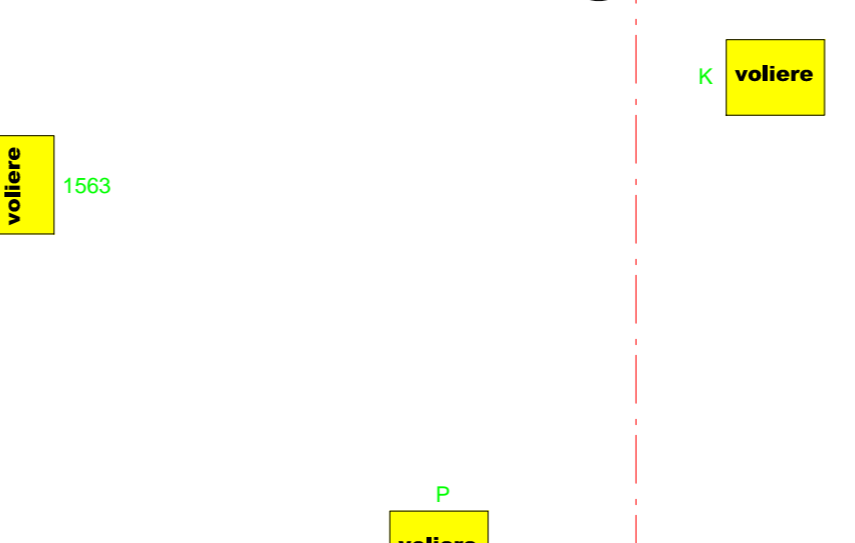

1000

10000

Verkoop

10000

3240

10000

LEGENDA

- 60 kooimaat 3 koolen
- 50 kooimaat 4 koolen
- 40 kooimaat 5 koolen
- lege kool

Show Onderdeel Schaal: SNN 2017 te Drachten Koolopstelling 1:100

30 m.

DM 1450

DM 1450

30 m.

11a

30 m.