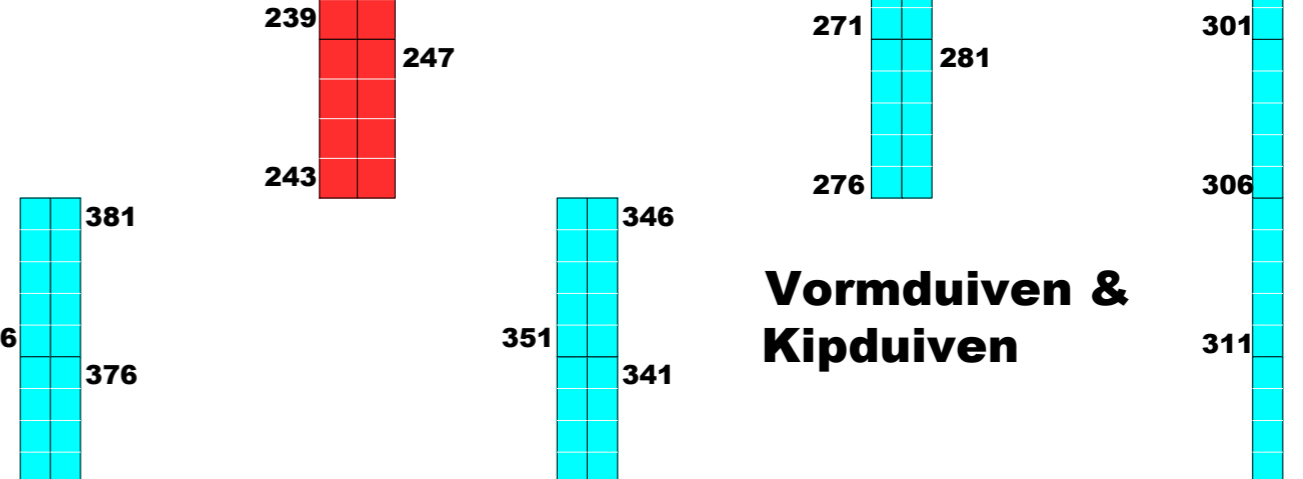

1000

10000

Verkoop

10000

3240

10000

LEGENDA

- 60 kooimaat 3 koolen
- 50 kooimaat 4 koolen
- 40 kooimaat 5 koolen
- lege kool

Show Onderdeel Schaal: SNN 2017 te Drachten Koolopstelling 1:100

30 m.

DM 1450

DM 1450

30 m.

11a

30 m.