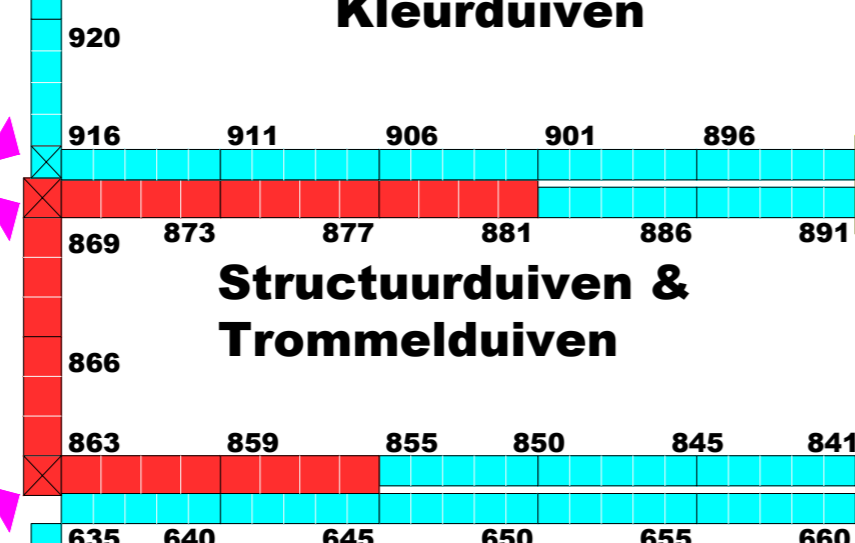

1000

10000

Verkoop

10000

3240

10000

LEGENDA

- 60 kooimaat 3 koolen
- 50 kooimaat 4 koolen
- 40 kooimaat 5 koolen
- lege kool

Show Onderdeel Schaal: SNN 2017 te Drachten Koolopstelling 1:100

30 m.

DM 1450

DM 1450

30 m.

11a

30 m.