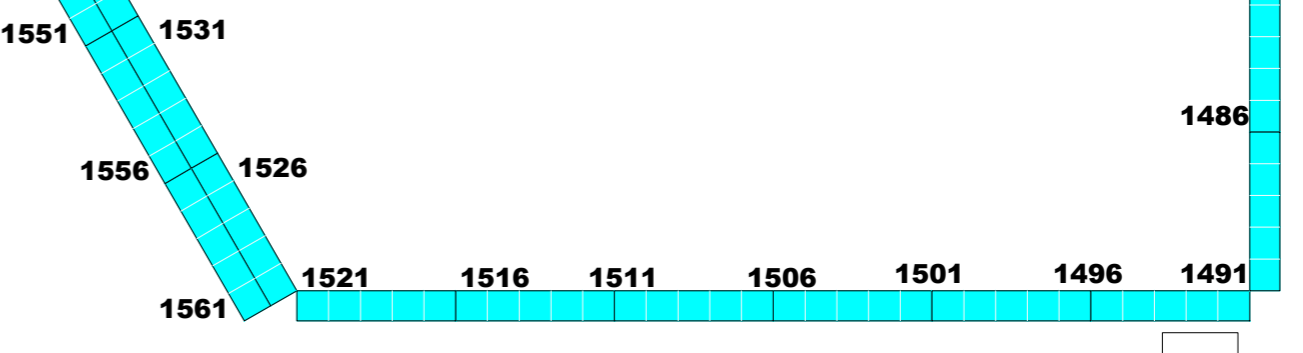

1000

10000

Verkoop

10000

3240

10000

LEGENDA

- 60 kooimaat 3 koolen
- 50 kooimaat 4 koolen
- 40 kooimaat 5 koolen
- lege kool

Show Onderdeel Schaal: SNN 2017 te Drachten Koolopstelling 1:100

30 m.

DM 1450

DM 1450

30 m.

11a

30 m.