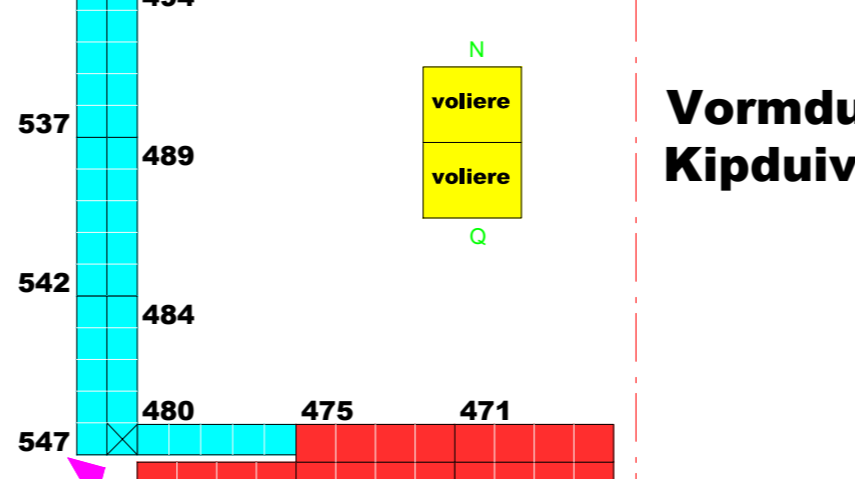

1000

10000

Verkoop

10000

3240

10000

LEGENDA

- 60 kooimaat 3 koolen
- 50 kooimaat 4 koolen
- 40 kooimaat 5 koolen
- lege kool

Show Onderdeel Schaal: SNN 2017 te Drachten Koolopstelling 1:100

30 m.

DM 1450

DM 1450

30 m.

11a

30 m.