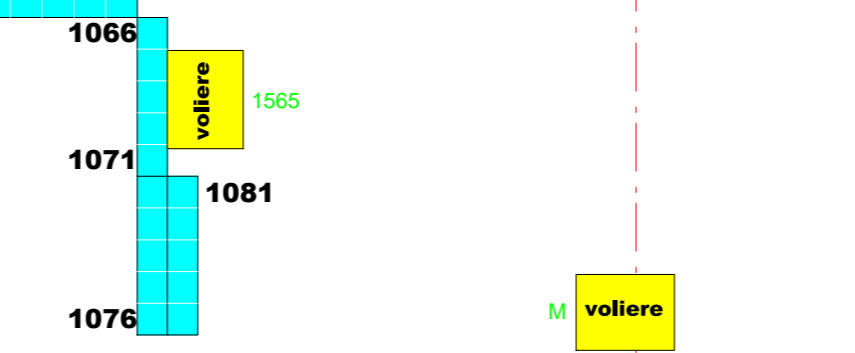

1000

10000

Verkoop

10000

3240

10000

LEGENDA

- 60 kooimaat 3 koolen
- 50 kooimaat 4 koolen
- 40 kooimaat 5 koolen
- lege kool

Show Onderdeel Schaal: SNN 2017 te Drachten Koolopstelling 1:100

30 m.

DM 1450

DM 1450

30 m.

11a

30 m.