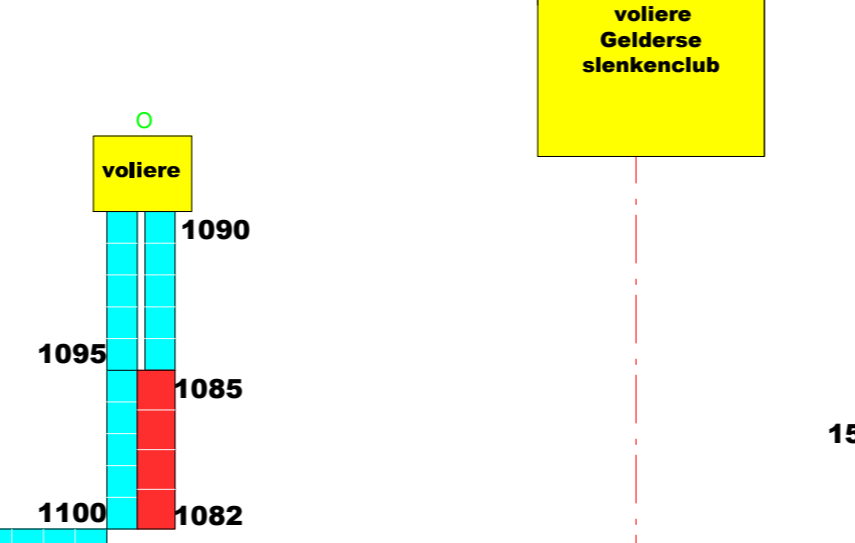

1000

10000

Verkoop

10000

3240

10000

LEGENDA

- 60 kooimaat 3 koolen
- 50 kooimaat 4 koolen
- 40 kooimaat 5 koolen
- lege kool

Show Onderdeel Schaal: SNN 2017 te Drachten Koolopstelling 1:100

30 m.

DM 1450

DM 1450

30 m.

11a

30 m.