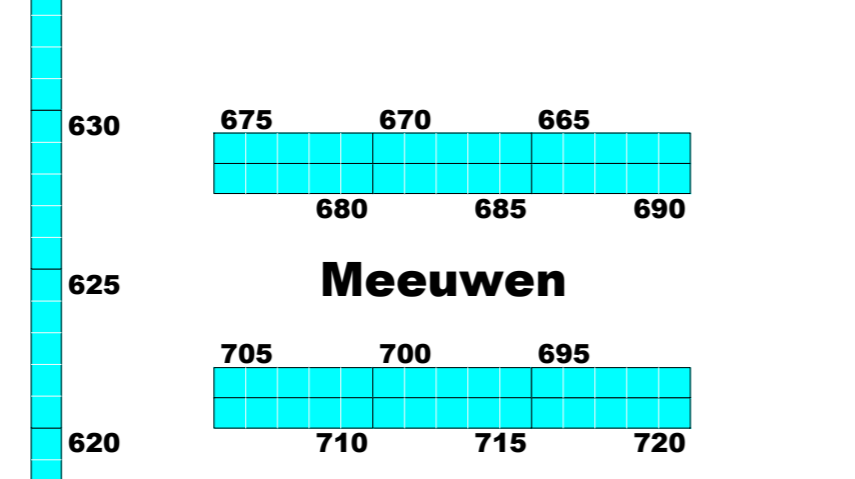

1000

10000

Verkoop

10000

3240

10000

LEGENDA

- 60 kooimaat 3 koolen
- 50 kooimaat 4 koolen
- 40 kooimaat 5 koolen
- lege kool

Show Onderdeel Schaal: SNN 2017 te Drachten Koolopstelling 1:100

30 m.

DM 1450

DM 1450

30 m.

11a

30 m.